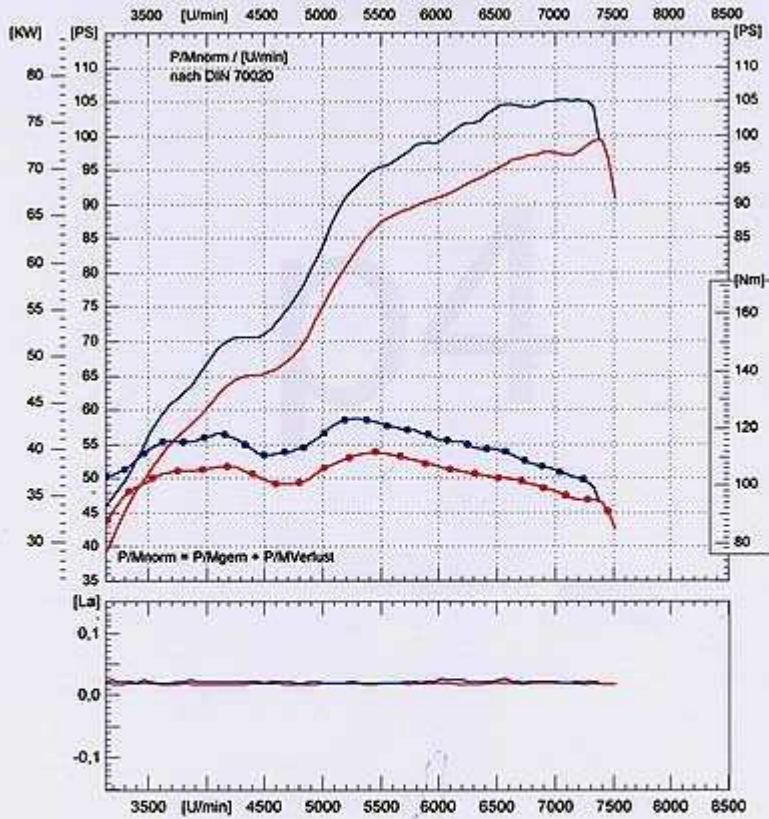

### Leistungsdiagramm

BW 1200 001  
23.03.04 10:31

BW 1200  
73.0 KW/7338 1/min | 99.2 PS/7338 1/min | 111.7 Nm/5447 1/min | v<sub>max</sub>: 186.9 km/h  
k=1,027 (10°C/54%/969mbar)  
R1200GS Pieltmeier

### Leistungsdiagramm

BW 1200 005  
23.03.04 12:40

BW 1200  
77.3 KW/7089 1/min | 105.2 PS/7089 1/min | 123.3 Nm/5311 1/min | v<sub>max</sub>: 211.3 km/h  
k=1,032 (12°C/51%/968mbar)  
R1200GS Pieltmeier  
SR-Racing ABE 2 pers