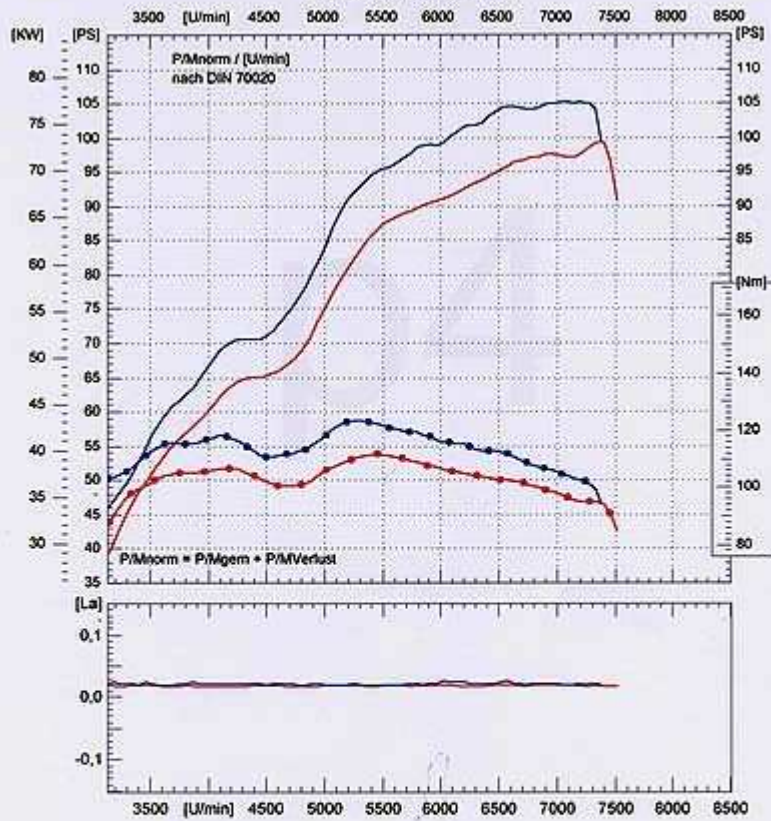

### Leistungsdiagramm

BW 1200 001  
23.03.04 10:31

BW 1200  
73.0 kW/7338 1/min | 99.2 PS/7338 1/min | 111.7 Nm/5447 1/min | vmax: 186.9 km/h  
k=1,027 (10°C/54%/969mbar)  
R1200GS Pieltmeier

### Leistungsdiagramm

BW 1200 005  
23.03.04 12:40

BW 1200  
77.3 kW/7089 1/min | 105.2 PS/7089 1/min | 123.3 Nm/5311 1/min | vmax: 211.3 km/h  
k=1,032 (12°C/51%/968mbar)  
R1200GS Pieltmeier  
SR-Racing ABE 2 pers